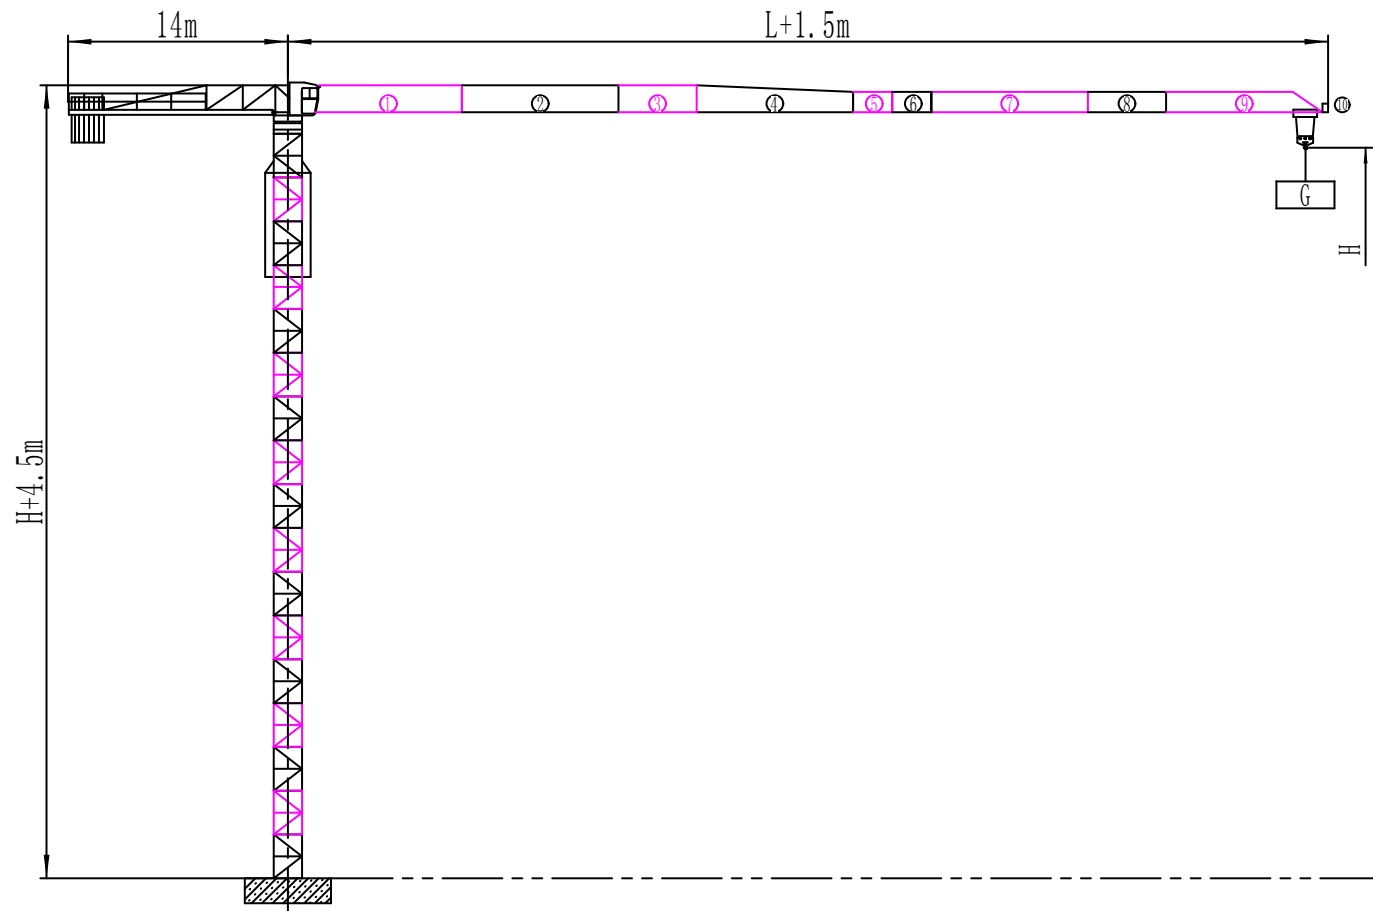

Parameters:

Dimension

AS6513

螺栓/支腿固定式

AS6513B

螺栓/支腿固定式

AS6513B