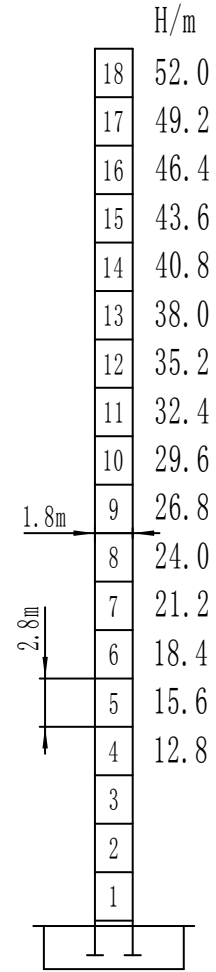

Parameters:

Dimension

AS6513

螺栓/支腿固定式

AS6513B

螺栓/支腿固定式

AS6513B