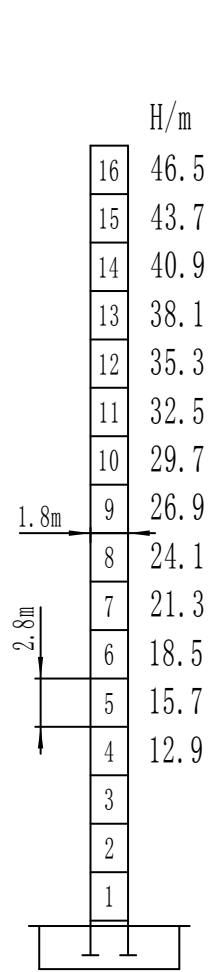

Parameters:

Dimension

AS6513

螺栓/支腿固定式

AS6513B

螺栓/支腿固定式

AS6513B