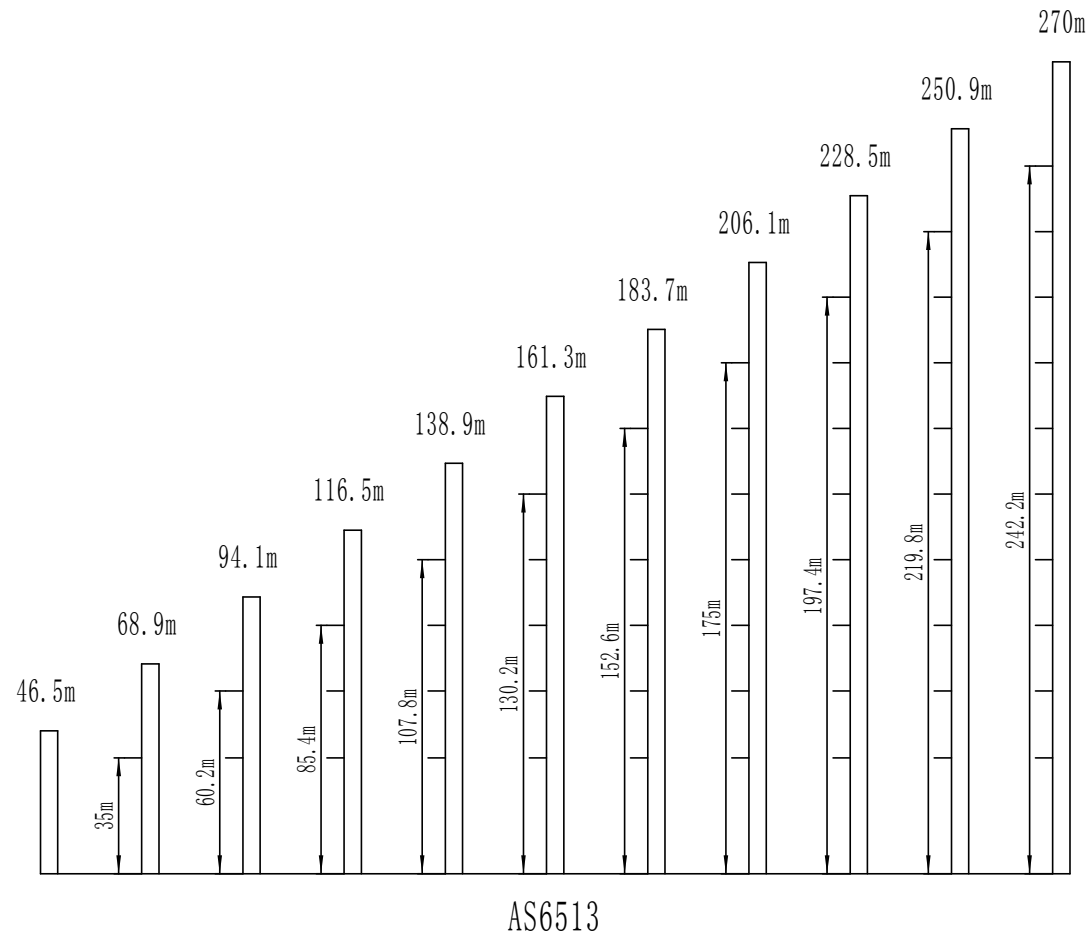

Parameters:

Dimension

AS6513

螺栓/支腿固定式

AS6513B

螺栓/支腿固定式

AS6513B