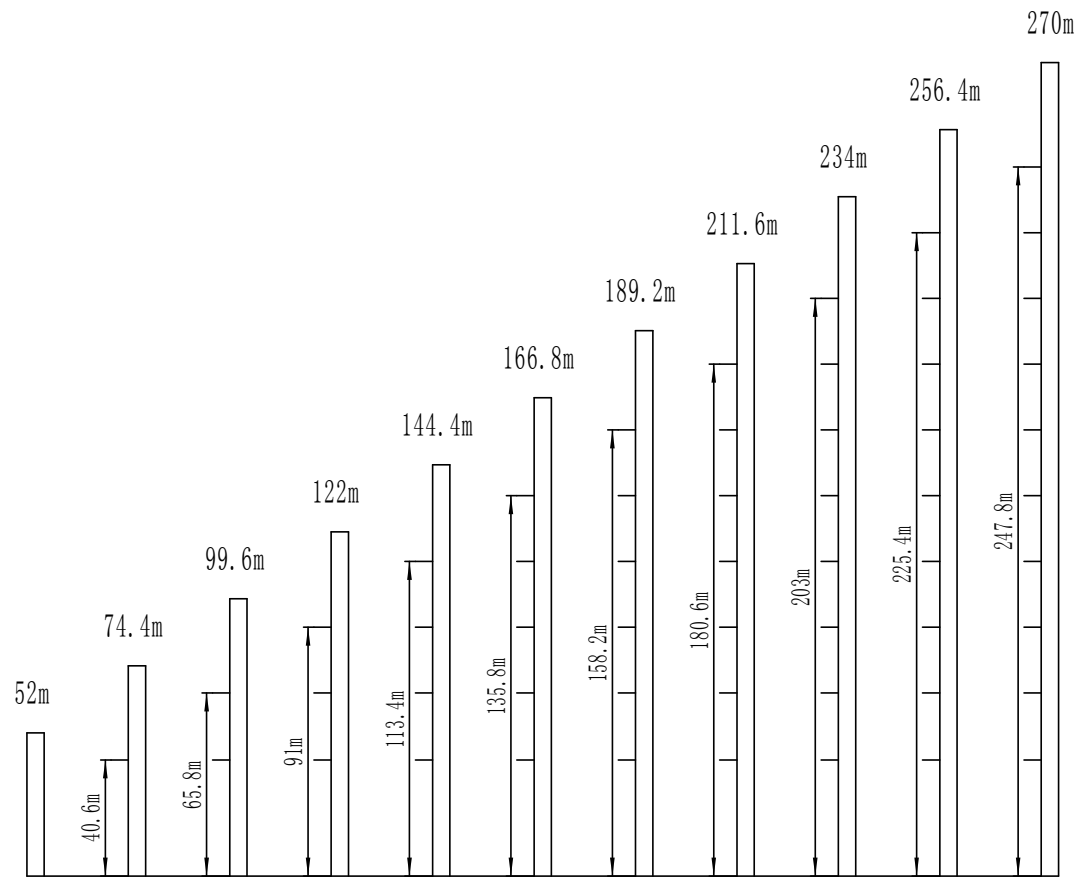

Parameters:

Dimension

AS6513

螺栓/支腿固定式

AS6513B

螺栓/支腿固定式

AS6513B