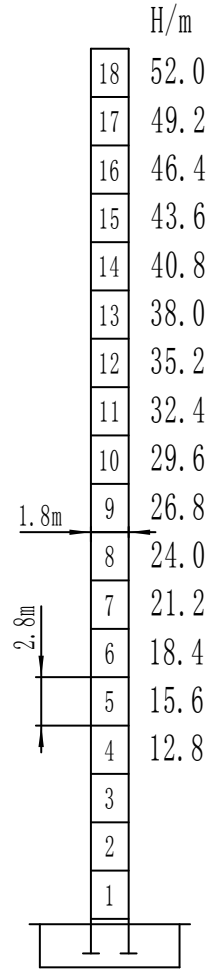

Parameters:

Dimension

AS6515

螺栓/支腿固定式

AS6515B

螺栓/支腿固定式

AS6515L

支腿固定式