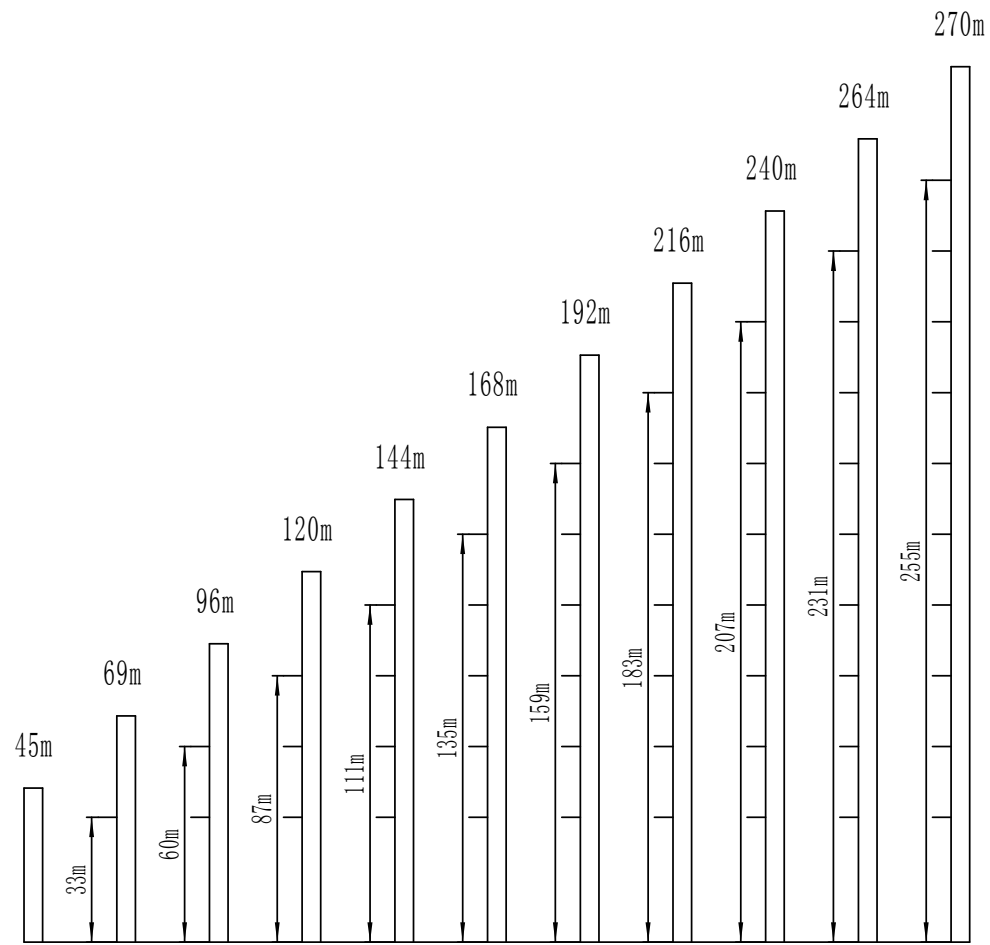

Parameters:

Dimension

AS6515

螺栓/支腿固定式

AS6515B

螺栓/支腿固定式

AS6515L

支腿固定式