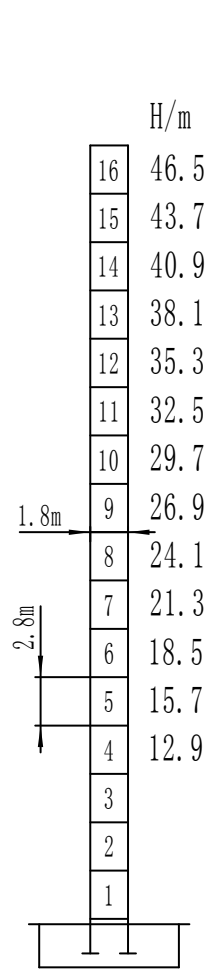

Parameters:

Dimension

AS6515

螺栓/支腿固定式

AS6515B

螺栓/支腿固定式

AS6515L

支腿固定式