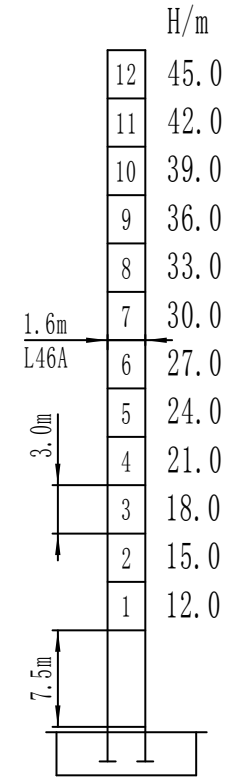

Parameters:

Dimension

AS6515

螺栓/支腿固定式

AS6515B

螺栓/支腿固定式

AS6515L

支腿固定式