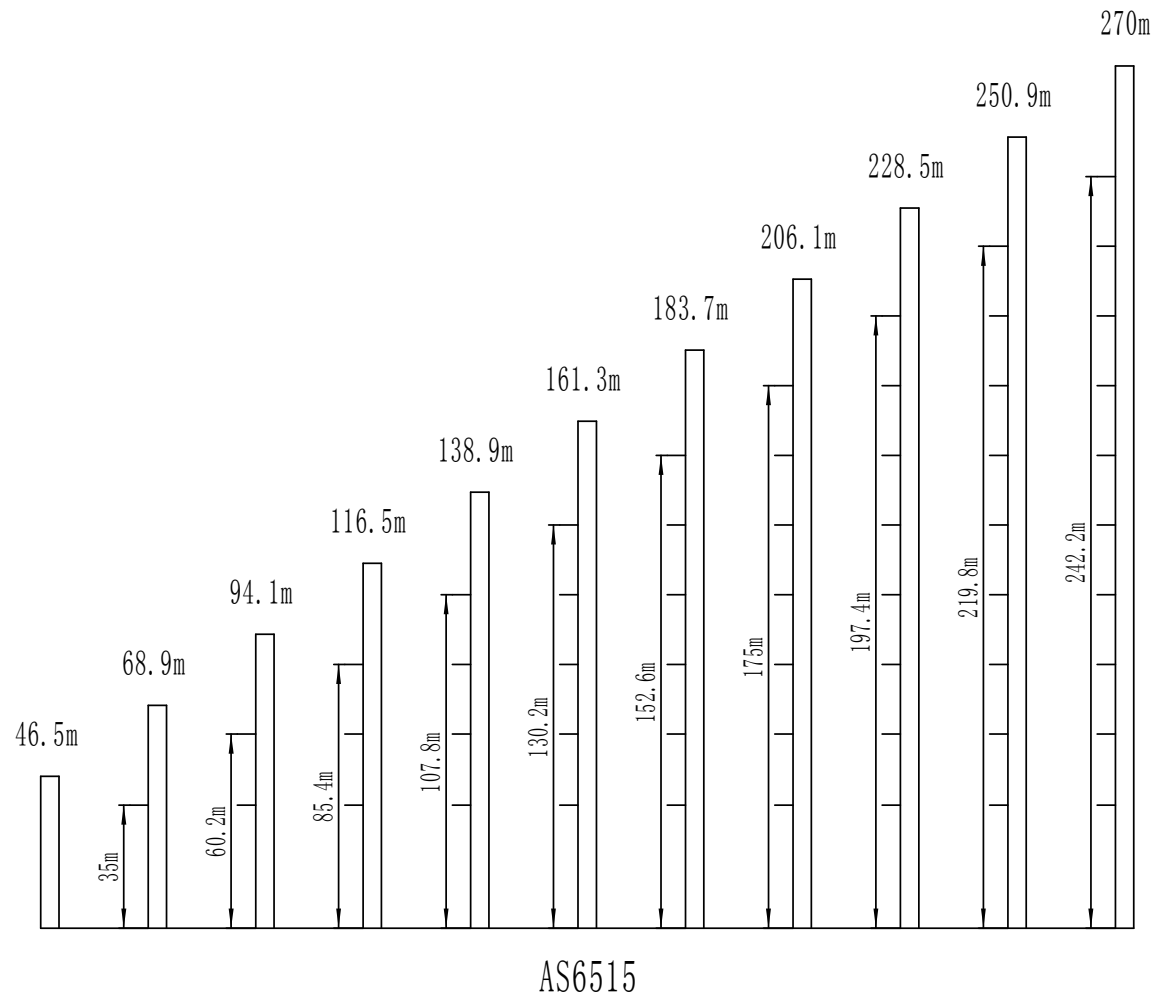

Parameters:

Dimension

AS6515

螺栓/支腿固定式

AS6515B

螺栓/支腿固定式

AS6515L

支腿固定式