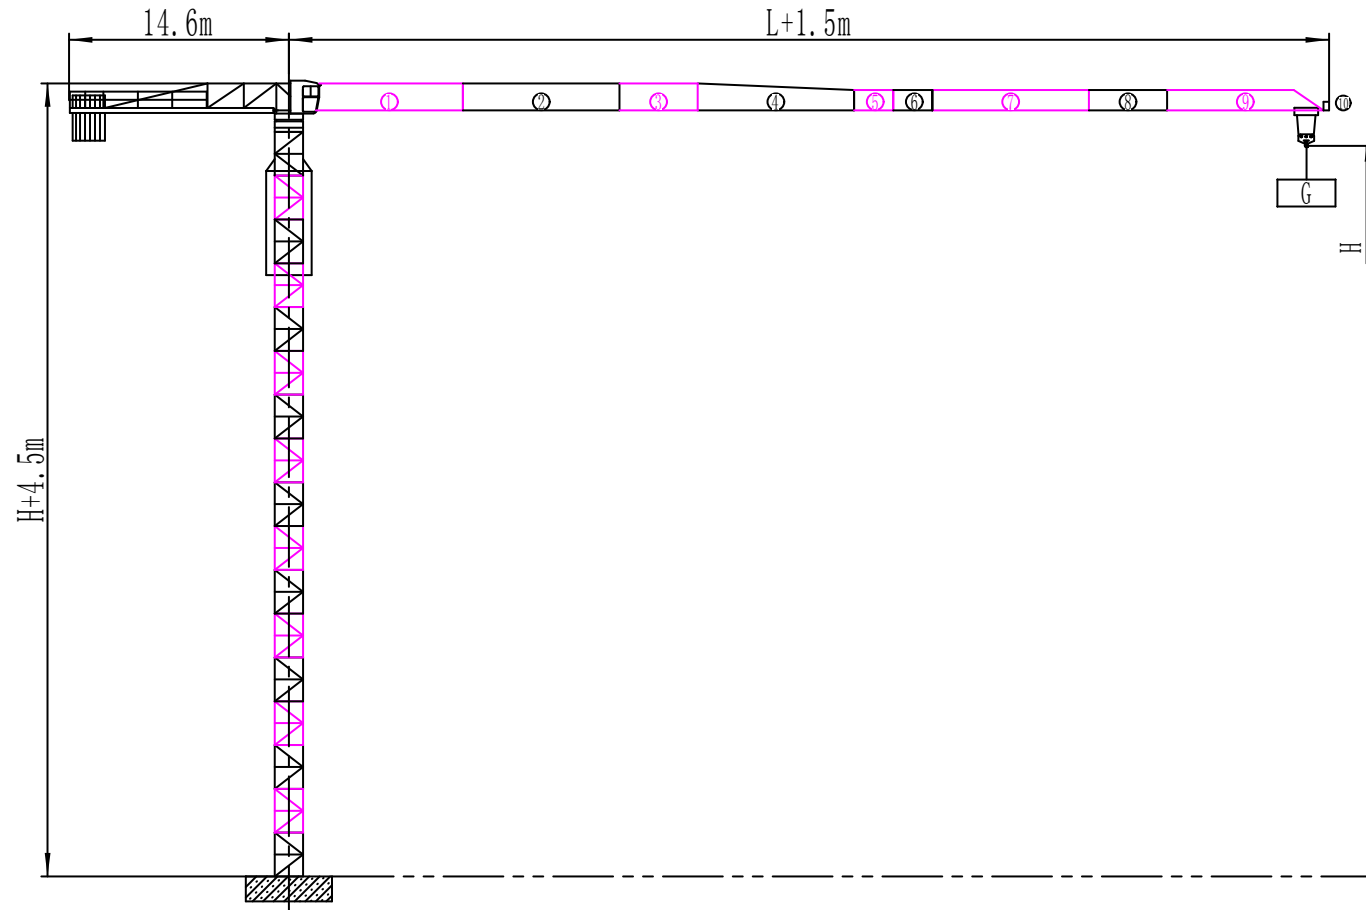

Parameters:

Dimension

AS6515

螺栓/支腿固定式

AS6515B

螺栓/支腿固定式

AS6515L

支腿固定式