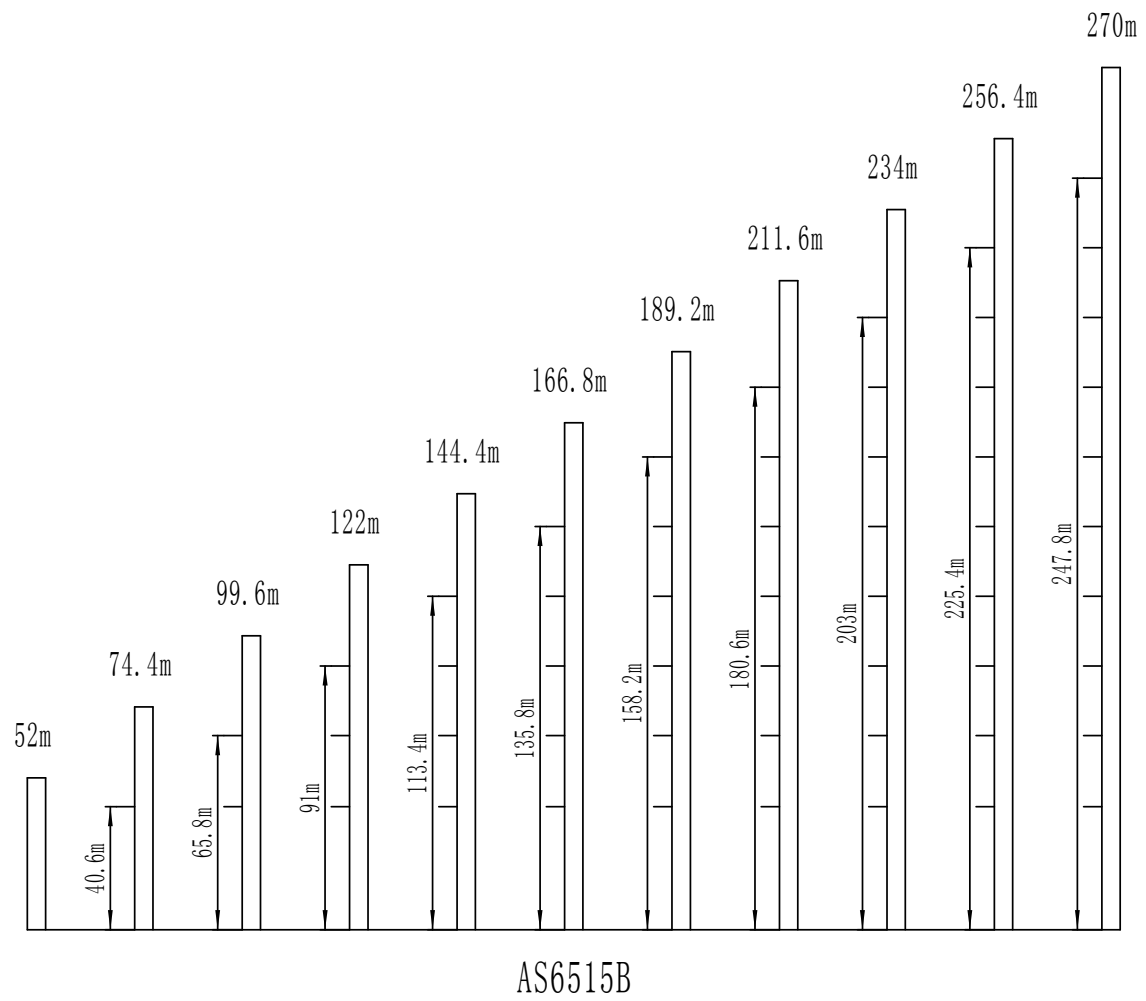

Parameters:

Dimension

AS6515

螺栓/支腿固定式

AS6515B

螺栓/支腿固定式

AS6515L

支腿固定式