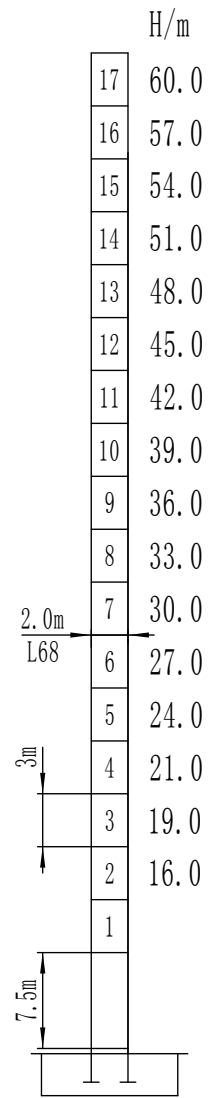

Parameters:

Dimension

支腿固定式